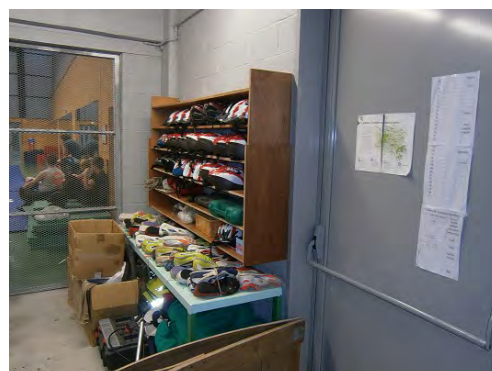

LOCAL VTT INTÉGRÉ A UN ESPACE SPORTIF LYCEE PIERRE FOREST MAUBEUGE (NORD)

Le local possède deux larges ouvertures (2 grandes portes de 2m40 x 2m40) donnant sur un accès extérieur (accessible par un véhicule pour le transport). Le local est également en ouverture directe (2m40 x 2m50) sur une partie de l'espace sportif, en l'occurrence ici sur la salle d'activités d'expressions corporelles : combat, acrogyim, danse, etc.....

La surface du local est de
33m²
(9m50 de long x 3m50 de large)
Hauteur : 3m
Cela permet de pouvoir déplacer
le matériel assez facilement.

Le local peut contenir 60 VTT
Intercalés et rangés sur des ré-
servations (crochets suspendus ou
râteliers au sol)